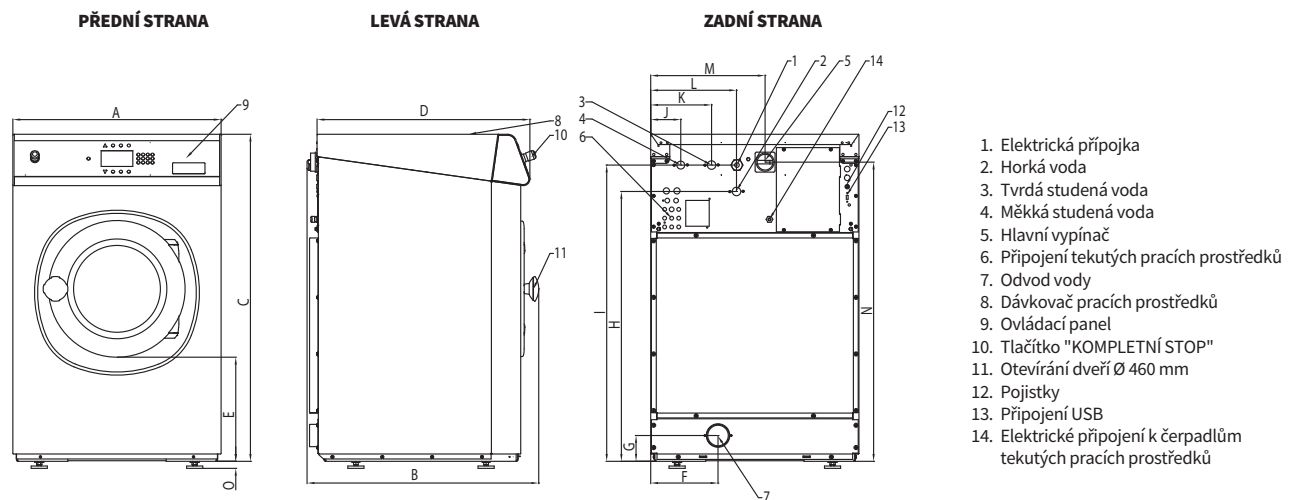

### FUNKCE A VÝHODY

- Volně stojící, vysoko otáčková pračka
- Přední část, boční a horní panely jsou z nerezové oceli
- Nerezový vnější a vnitřní prací buben
- PROform – plně programovatelný mikroprocesor
- Patentovaný zásobník pracích prostředků
- Velkokapacitní přívody vody
- Velký vypouštěcí ventil (Ø 76 mm)
- Snadný přístup ke všem důležitým částem zepředu stroje
- Velké otevírání dveří pro snadnou nakládku a vykládku
- USB připojení (na zadním panelu)
- Připojení tekutých pracích prostředků

### MOŽNOSTI

- Čerpadla tekutých pracích prostředků
- Sada pro rekuperaci vody
- Párou vyhřívaná verze
- Tři přívody vody

**HIGH EFFICIENT SOFT-MOUNTED WASHER EXTRACTORS**

TYP		UY180	UY240	UY280
<b>VNITŘNÍ BUBEM</b>				
Kapacita (1:10)	kg/lb	18/40	24/55	28/65
Objem	l	180	240	280
Průměr	mm	750	750	750
<b>OTÁČKY BUBNU</b>				
Praní	ot/min	42	42	42
Odstředování	ot/min	980	980	915
G-Faktor		400	400	350
<b>OHŘEV VODY</b>				
Elektřina (standardní)	kW	<b>12/18</b>	<b>18</b>	<b>21.9</b>
Pára	bar	1-8	1-8	1-8
Horká voda	°C	90	90	90
Hladina akustického tlaku	dB (A)	<65	<65	<65
Připojení přívodu vody	inch	3/4"	3/4"	3/4"
Tlak vody	kPa	100-800	100-800	100-800
Doporučený tlak vody	kPa	300-500	300-500	300-500
Přívod vody	l/min	20	20	20-50
Vypouštěcí ventil	outer Ø mm	76	76	76
Průtok vypouštěcím ventilem	l/min	210	210	210
Připojení přívodu páry	inch	1/2"	1/2"	1/2"
Tlak páry	kPa	100-800	100-800	100-800
<b>ROZMĚRY</b>				
VxŠxH	mm	1410x970x970	1410x970x1105	1410x970x1185
<b>PŘEPRAVNÍ DATA</b>				
Celková hmotnost	kg	395	450	515
Čistá hmotnost	kg	380	430	495
Zabaleno VxŠxH	mm	1550x1025x1015	1550x1025x1150	1550x1025x1225