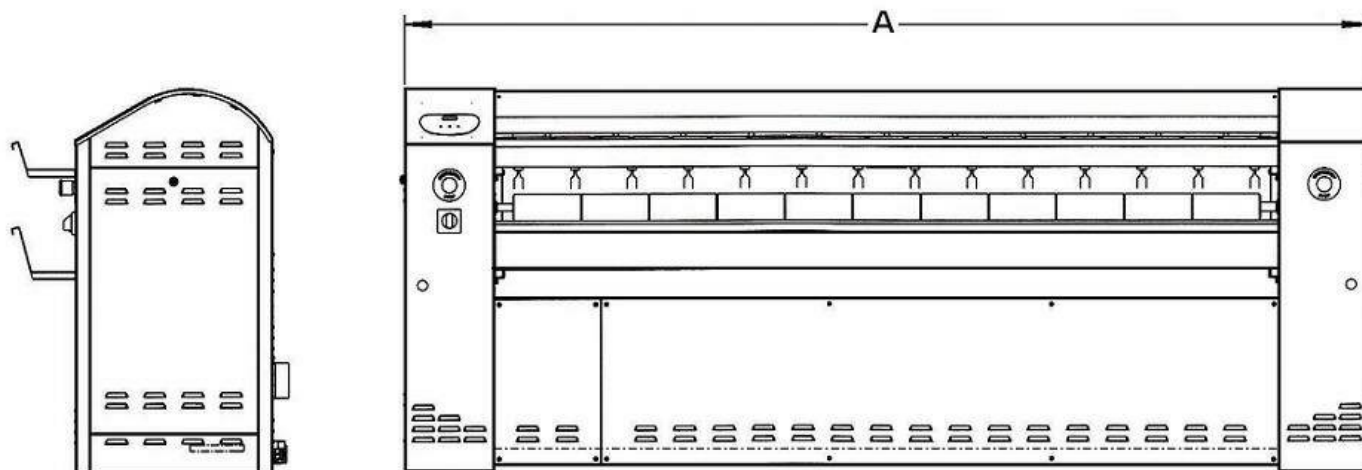

### VÁLCOVÉ ŽEHLIČE ŘADY "MC"

Válnové žehliče řady "MC/A" jsou vyráběny s válci o průměrech  $\varnothing$  330 mm. Délka válců se pohybuje od 1500 mm do 2100 mm. Žehliče jsou dodávány s elektrickým a plynovým ohřevem. Jejich hlavní předností je to, že prádlo je během žehlení na žehlicí válec přitlačováno pomocí vodicích pásů. Nedochozí proto k posuvu prádla a tím i k jeho mechanickému opotřebením. Protože na válcových žehličích je možno žehlit prádlo s vyšší zbytkovou vlhkostí, je možno z technologického procesu při použití pracích strojů s vysokým stupněm odstředění, vypustit sušení v sušicích. Tím se dosáhne jednak zvýšení celkového výkonu prádelny, ale i výrazných energetických úspor. Standardním vybavením žehličů je odsávání a bezpečnostní ochranná lišta. Konstrukce válcových žehličů zaručuje, že obsluha je chráněna před dotykem s horkými částmi.

#### Provozní vlastnosti žehličů řady "MC/A"

www.meron.cz

<b>TECHNICKÉ PARAMETRY</b>				
<b>TYP ŽEHLIČE</b>		<b>MC/A 150</b>	<b>MC/A 180</b>	<b>MC/A 210</b>
Průměr válce	mm	Ø330	Ø330	Ø330
Délka válce	mm	1500	1800	2100
Žehlicí rychlost	m/min.	1 - 5	1 - 5	1 - 5
Výkon	kg/hod.	34	40	46
Elektrická soustava		3+PE+N 400V/50 Hz		
Příkon elektromotoru	kW	1	1	1
Odsávání	m <sup>3</sup> /h	350	350	350
Průměr odsávání	Ø mm	100	100	100
Přívod plynu		1/2"	1/2"	1/2"
<b>Elektrický ohřev</b>				
Příkon ohřevu	kW	20,7	25,2	25,2
Celkový příkon	kW	21,7	26,2	26,2
Jmenovitý proud	A	32	35	35
<b>Plynový ohřev</b>				
Příkon ohřevu	kW	22	25,6	27
Příkon elektrický	kW	1	1	1
Jmenovitý proud	A	2	2	2
<b>Rozměry žehliče</b>				
- šířka (A)	mm	2134	2514	2704
- hloubka	mm	598	598	598
- výška	mm	1072	1072	1072
Hmotnost	kg	470	500	560