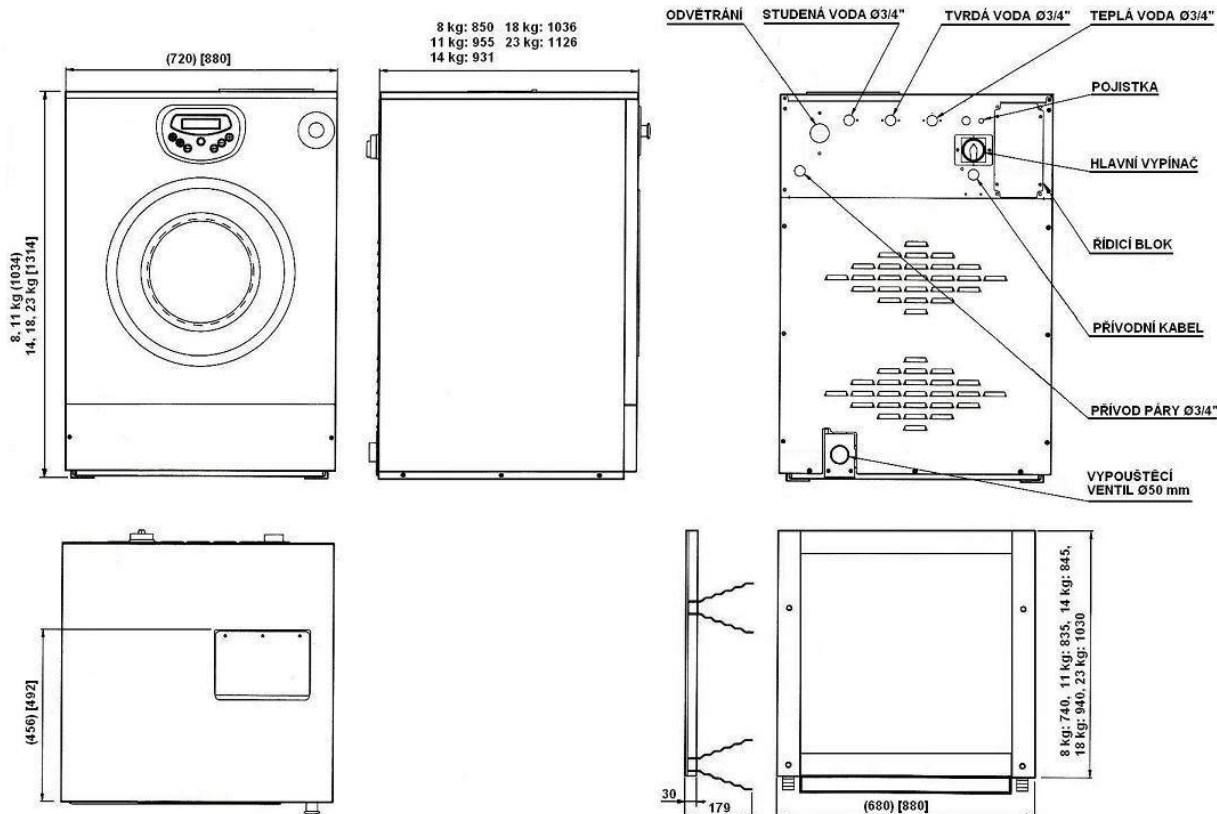

[www.meron.cz](http://www.meron.cz)

TECHNICKÉ PARAMETRY						
TYP PRAČKY		RC8	RC11	RC14	RC18	RC23
Náplň při plnění 1:10	kg	8	11	14	18	23
Průměr pracího bubnu	mm	535	535	700	700	700
Hloubka pracího bubnu	mm	360	470	365	470	560
Objem pracího bubnu	l	81	105	140	180	215
Otáčky praní	ot/min	40	40	37	37	39
Otáčky odstředění	ot/min	535	535	470	470	470
G - faktor		85	85	86	86	86
Elektrická soustava		3+PE+N 400V/50 Hz				
<b>Elektrický ohřev</b>						
Příkon topných těles	kW	6	9	9	12	15
Celkový příkon	kW	7,5	10,5	11	14	17
Jmenovitý proud	A	11	16	17	22	27
<b>Parní ohřev</b>						
Spotřeba páry (Cykl B - ISO9398)	kg/hod.	4	6	9	11	14
Provozní tlak páry	bar	4,5	4,5	4,5	4,5	4,5
Celkový příkon	kW	1,5	1,5	1,5	1,5	1,5
Jmenovitý proud	A	3	3	4	4	5
<b>Ohřev teplou vodou</b>						
Celkový příkon	kW	1,5	1,5	1,5	1,5	1,5
Jmenovitý proud	A	3	3	4	4	5
<b>Rozměry pračky</b>						
- šířka	mm	720	720	880	880	880
- hloubka	mm	850	955	931	1036	1126
- výška	mm	1034	1034	1314	1314	1314
Hmotnost pračky	kg	168	182	266	277	390