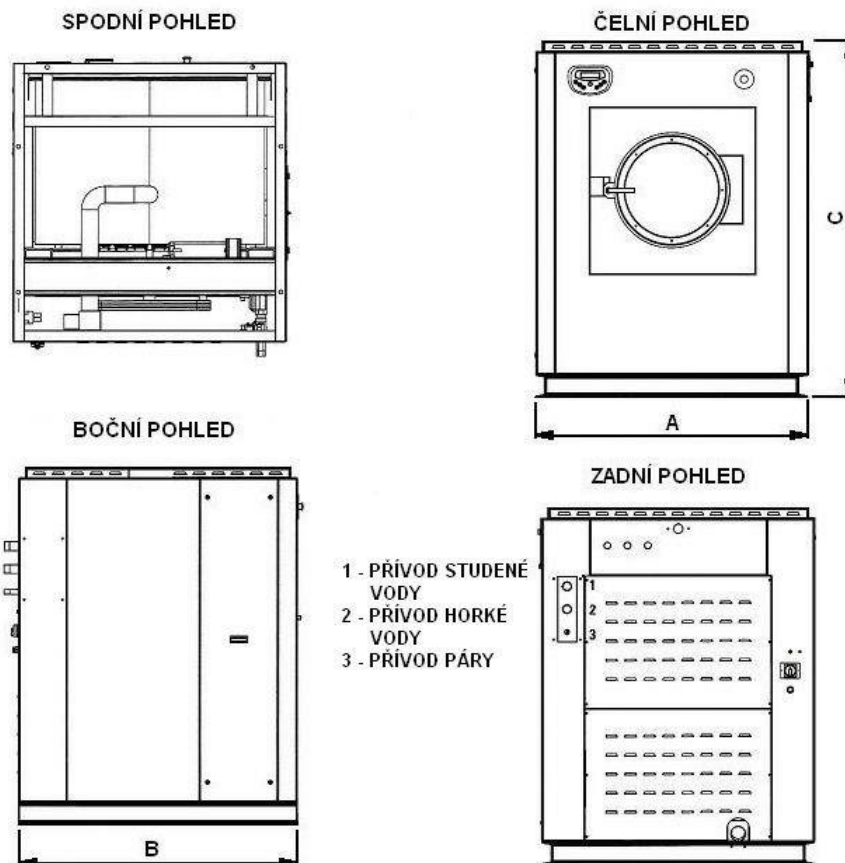

TECHNICKÉ PARAMETRY						
TYP PRAČKY		RC30	RC40	RC55	RC70	RC85
Náplň při plnění 1:10	kg	30	40	55	70	85
Průměr pracího bubnu	mm	880	880	1080	1080	1080
Hloubka pracího bubnu	mm	523	650	603	765	930
Objem pracího bubnu	l	318	400	557	699	850
Otáčky praní	ot/min	32	32	35	34	34
Otáčky odstředění	ot/min	450	450	408	360	360
G - faktor		100	100	100	85	85
Elektrická soustava		3+PE+N 400V/50 Hz				
Elektrický ohřev						
Příkon topných těles	kW	24	24	30	30	30
Celkový příkon	kW	28	28	39	40	42
Jmenovitý proud	A	46	49	60	61	65
Parní ohřev						
Spotřeba páry (Cykl B - ISO9398)	kg/hod.	20	28	39	52	63
Provozní tlak páry	bar	4,5	4,5	4,5	4,5	4,5
Celkový příkon	kW	4	4	9	9	12
Jmenovitý proud	A	11	12	16	18	20
Ohřev teplou vodou						
Celkový příkon	kW	4	4	9	9	12
Jmenovitý proud	A	11	12	16	18	20
Rozměry pračky						
- šířka (A)	mm	1098	1098	1430	1560	1560
- hloubka (B)	mm	989	1114	1424	1474	1563
- výška (C)	mm	1438	1438	1868	1868	1868
Hmotnost pračky	kg	565	600	878	1100	1900

**MERON a.s., Masarykova 53, 742 45 FULNEK, tel.: + 420-556 736 128,
fax: + 420 556 736 129, E-mail: meron@meron.cz, www.meron.cz
Výrobní závod: Mankovice 30, 742 35 Odry**