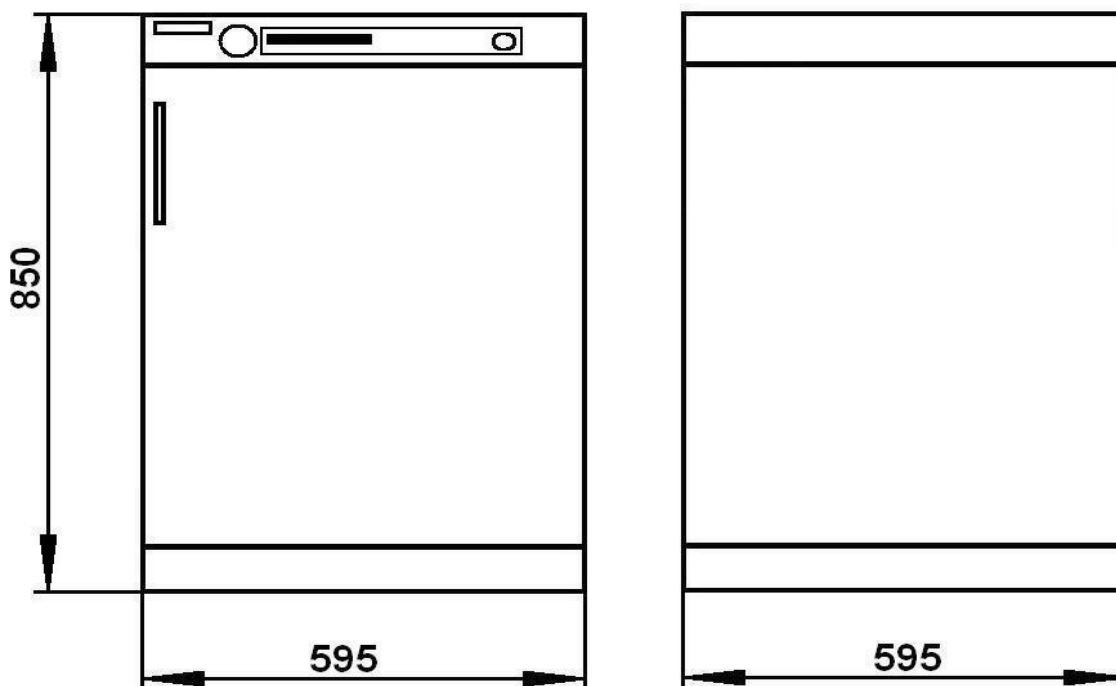

www.meron.cz

<b>TECHNICKÉ PARAMETRY</b>		
<b>TYP SUŠIČE</b>		<b>ES 7</b>
Náplň (max.)	kg	7
Objem bubnu	dm <sup>3</sup>	111
Příkon	kW	3,0
Jištění	A	16
Hlučnost při sušení	dB	64
Spotřeba el. energie	kWh/kg	0,56
Elektrická soustava		3 + PE + N 400V/50 Hz
Rozměry sušiče		
- šířka	mm	595
- hloubka	mm	595
- výška	mm	850
Hloubka při otevření	mm	1165
Hmotnost sušiče	kg	40