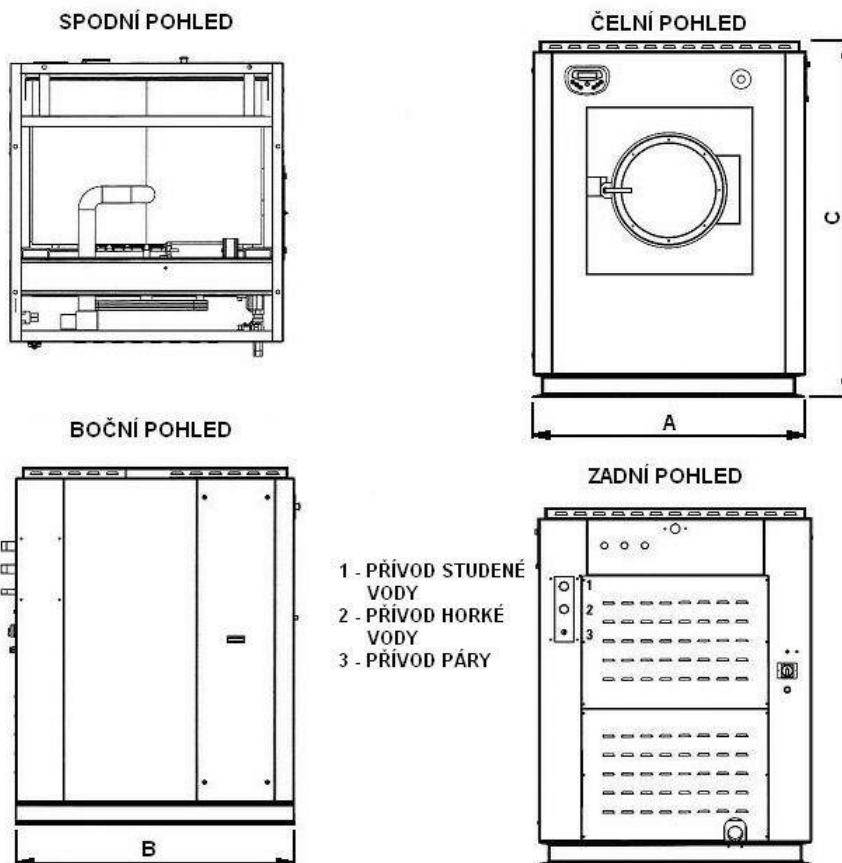

TECHNICKÉ PARAMETRY						
TYP PRAČKY		RC30	RC40	RC55	RC70	RC85
Náplň při plnění 1:10	kg	30	40	55	70	85
Průměr pracího bubnu	mm	880	880	1080	1080	1080
Hloubka pracího bubnu	mm	523	650	603	765	930
Objem pracího bubnu	l	318	400	557	699	850
Otáčky praní	ot/min	32	32	35	34	34
Otáčky odstředění	ot/min	450	450	408	360	360
G - faktor		100	100	100	85	85
Elektrická soustava		3+PE+N 400V/50 Hz				
Elektrický ohřev						
Příkon topných těles	kW	24	24	30	30	30
Celkový příkon	kW	28	28	39	40	42
Jmenovitý proud	A	46	49	60	61	65
Parní ohřev						
Spotřeba páry (Cykl B - ISO9398)	kg/hod.	20	28	39	52	63
Provozní tlak páry	bar	4,5	4,5	4,5	4,5	4,5
Celkový příkon	kW	4	4	9	9	12
Jmenovitý proud	A	11	12	16	18	20
Ohřev teplou vodou						
Celkový příkon	kW	4	4	9	9	12
Jmenovitý proud	A	11	12	16	18	20
Rozměry pračky						
- šířka (A)	mm	1098	1098	1430	1560	1560
- hloubka (B)	mm	989	1114	1424	1474	1563
- výška (C)	mm	1438	1438	1868	1868	1868
Hmotnost pračky	kg	565	600	878	1100	1900

**MERON a.s., Masarykova 53, 742 45 FULNEK, tel.: + 420-556 736 128,
fax: + 420 556 736 129, E-mail: meron@meron.cz, www.meron.cz
Výrobní závod: Mankovice 30, 742 35 Odry**