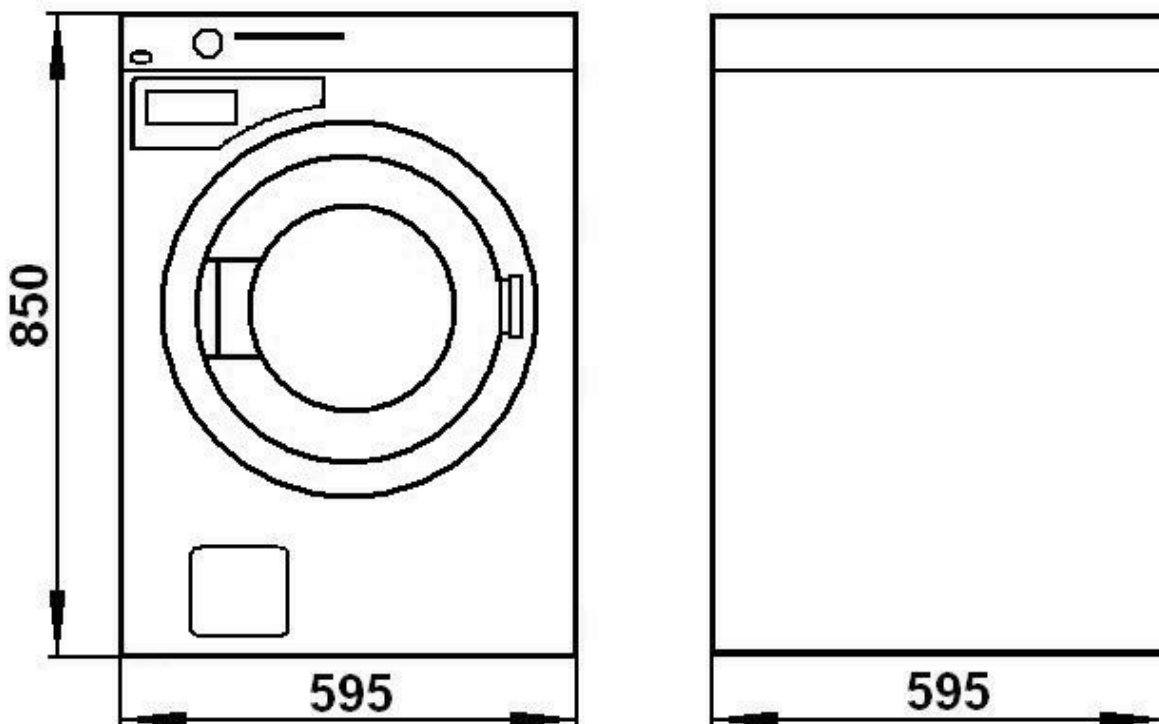

Merlon®

AKCIOVÁ SPOLEČNOST

PRŮMYSLOVÁ PRAČKA "LM 7"

Pračky IMESA LM 7 splňují požadavky malých prádelen, které jsou např. v restauracích, penzionech, malých hotelech, mateřských školách. Svým provedením pračka odpovídá veškerým evropským bezpečnostním předpisům. Vyznačuje se jednoduchou obsluhou a vysokou spolehlivostí. Pračka je dodávána s elektrickým ohřevem. Prací bubnu z nerezové oceli je vybaven novým unikátním systémem "Active Drum". Speciální konstrukce pracího bubnu posouvá prádlo do střední části, ve které je snížen průměr perforace bubnu. Díky tomuto systému je prádlo méně namáháno a je šetrně vypráno. Okraje pracího bubnu jsou opatřeny otvory o větším průměru, což umožňuje lepší odvod vody během odstředění. Pračku LM 7 je ideální kombinovat se sušičem ES 7. Pro úsporu místa v prádelně je možno sušič ustavit přímo na pračku. Pračka EL 7 může být dle požadavku vybavena čerpadlem nebo vypouštěcím ventilem.

www.meron.cz

TECHNICKÉ PARAMETRY		
TYP PRAČKY		LM 7
Kapacita	kg	7
Objem bubnu	dm³	60
Příkon	kW	3,2
Jištění	A	16
G - faktor		390
Hlučnost při odstředění	dB	70
Spotřeba el. energie	kWh/kg	0,13
Elektrická soustava		3 + PE + N 400V/50 Hz
Rozměry pračky		
- šířka	mm	595
- hloubka	mm	595
- výška	mm	850
Hloubka při otevření	mm	915
Hmotnost pračky	kg	73