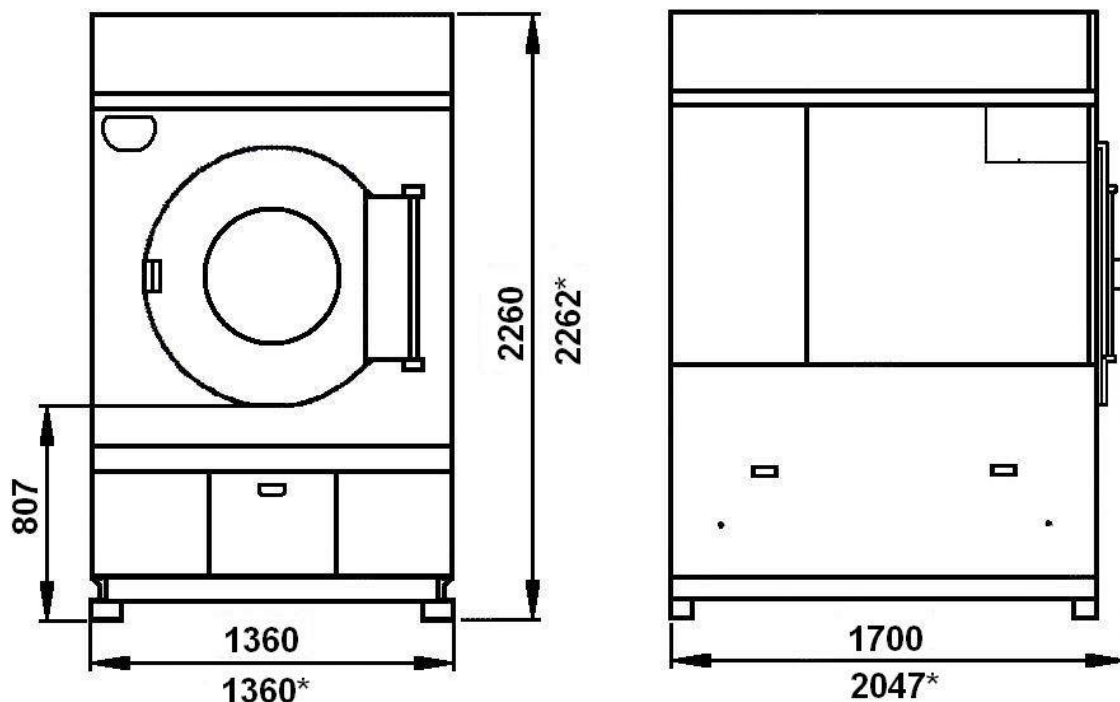

Merlon®

AKCIOVÁ SPOLEČNOST

www.meron.cz

PRŮMYSLOVÉ BUBNOVÉ SUŠIČE ŘADY "ES" 55, 75

Sušiče prádla IMESA splňují požadavky jak středních tak i velkých prádelen. Svým provedením sušiče odpovídají veškerým evropským bezpečnostním předpisům. Sušiče se vyznačují jednoduchou obsluhou a vysokou spolehlivostí. Sušiče je možno dodat s elektrickým, plynovým a parním ohřevem. Sušicí buben je vyroben z nerezové oceli. Technologie sušení je řízena pomocí mikroprocesoru IM7. Ovládání sušiče je proto intuitivní a velmi jednoduché. Na řídicí desku s mikroprocesorem se poskytuje záruka po dobu 24 měsíců. Standardní provedení sušiče je vybaveno 30 programy, které řídí teplotu a dobu sušení, optimalizují teplotu a dobu ochlazování, řídí reverzaci sušicího bubnu. Na displeji jsou signalizovány možné poruchy a nezbytná údržba.

*PLATÍ PRO SUŠIČ ES 75

TECHNICKÉ PARAMETRY			
TYP SUŠIČE		ES 55	ES 75
Náplň 1:20	kg	55	75
Průměr bubnu	mm	1202	1202
Hloubka bubnu	mm	960	1300
Průměr odsávání	mm	300	300
Plynový ohřev			
Hořák	ks	3	3
Přívod plynu		1"	1"
Příkon ohřevu	kW	87	115
Parní ohřev			
Příkon ohřevu	kW	93	149
Elektrický ohřev			
Počet těles	ks	9	9
Příkon	kW	58,5	97,5
Elektrická soustava		3 + PE +N 400V/50 Hz	
Rozměry sušiče			
- šířka	mm	1360	1360
- hloubka	mm	1700	2047
- výška	mm	2260	2262
Hmotnost sušiče	kg	882	1214