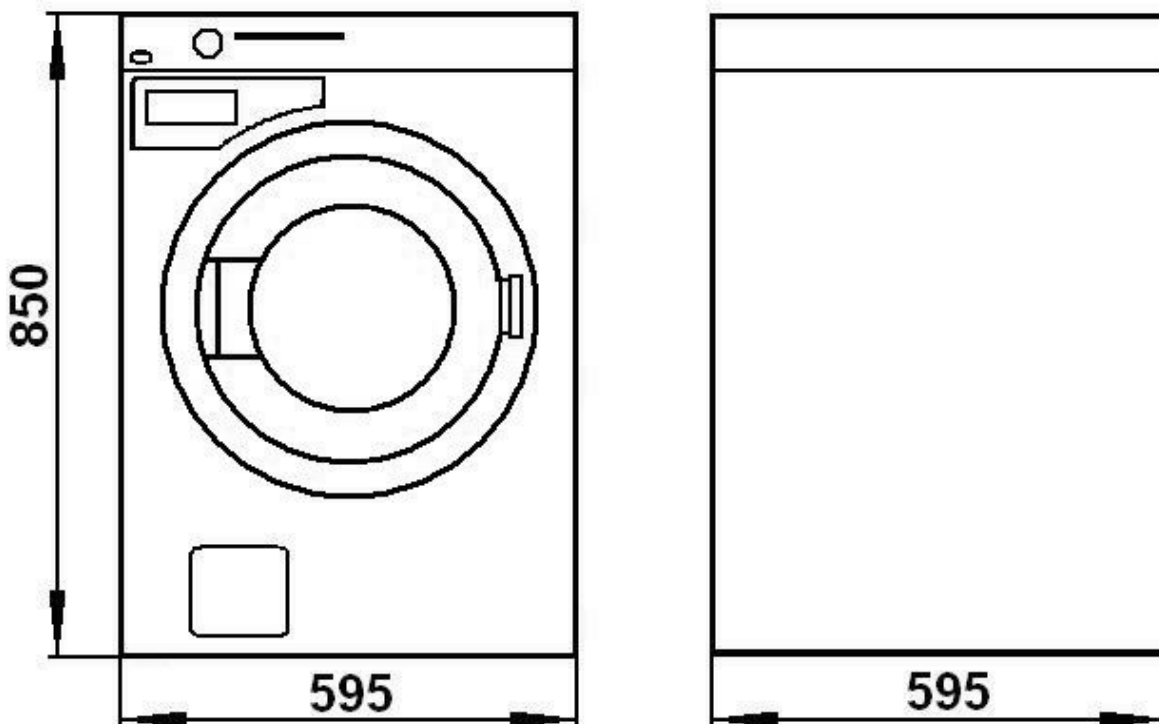

Merlon®

AKCIOVÁ SPOLEČNOST

PRŮMYSLOVÁ PRAČKA "LM 7"

Pračky IMESA LM 7 splňují požadavky malých prádelen, které jsou např. v restauracích, penzionech, malých hotelech, mateřských školách. Svým provedením pračka odpovídá veškerým evropským bezpečnostním předpisům. Vyznačuje se jednoduchou obsluhou a vysokou spolehlivostí. Pračka je dodávána s elektrickým ohřevem. Prací buben z nerezové oceli je vybaven novým unikátním systémem "Active Drum". Speciální konstrukce pracího bubnu posouvá prádlo do střední části, ve které je snížen průměr perforace bubnu. Díky tomuto systému je prádlo méně namáháno a je šetrně vypráno. Okraje pracího bubnu jsou opatřeny otvory o větším průměru, což umožňuje lepší odvod vody během odstředění. Pračku LM 7 je ideální kombinovat se sušičem ES 7. Pro úsporu místa v prádelně je možno sušič ustavit přímo na pračku. Pračka EL 7 může být dle požadavku vybavena čerpadlem nebo vypouštěcím ventilem.

www.meron.cz

TECHNICKÉ PARAMETRY		
TYP PRAČKY		LM 7
Kapacita	kg	7
Objem bubnu	dm³	60
Příkon	kW	3,2
Jištění	A	16
G - faktor		390
Hlučnost při odstředění	dB	70
Spotřeba el. energie	kWh/kg	0,13
Elektrická soustava		3 + PE + N 400V/50 Hz
Rozměry pračky		
- šířka	mm	595
- hloubka	mm	595
- výška	mm	850
Hloubka při otevření	mm	915
Hmotnost pračky	kg	73